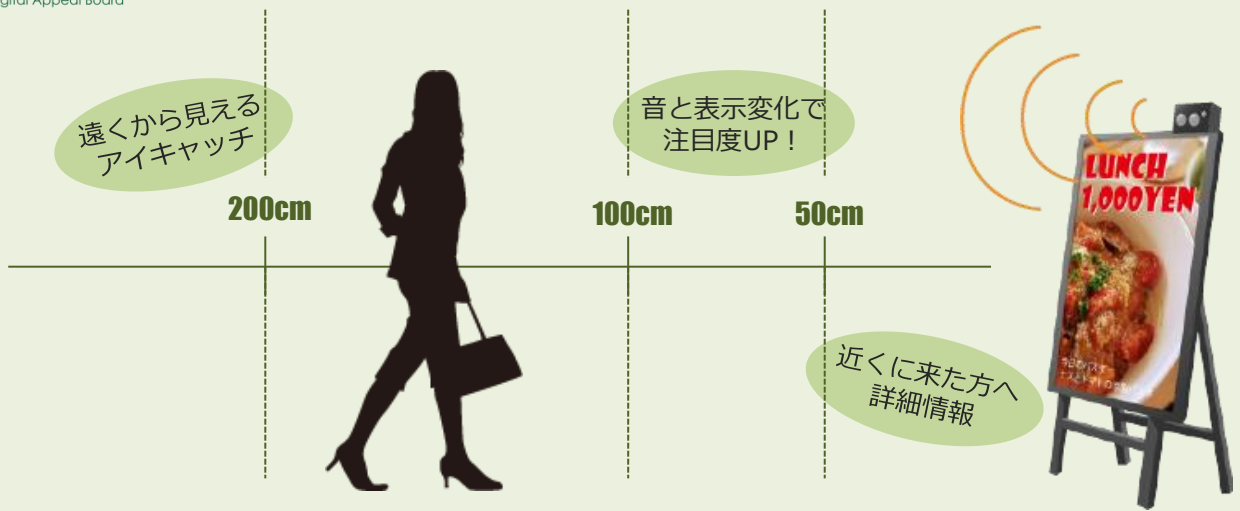

人との距離に応じて、コンテンツが変わる！

人感・距離センサーサイネージ

特徴

- ・人との距離に応じてコンテンツを1~3段階切替可能
- ・反応距離は売場に合わせて5cm単位で設定可能
- ・コンテンツはUSBメモリで簡単更新
- ・切替えに合わせて呼びかけ音も流して注目度アップ！

ご利用例

店頭の商品棚で

お客様が近づいたら動画をスタート！
見せたいところを見逃させない。

ファーストフード店の入り口で